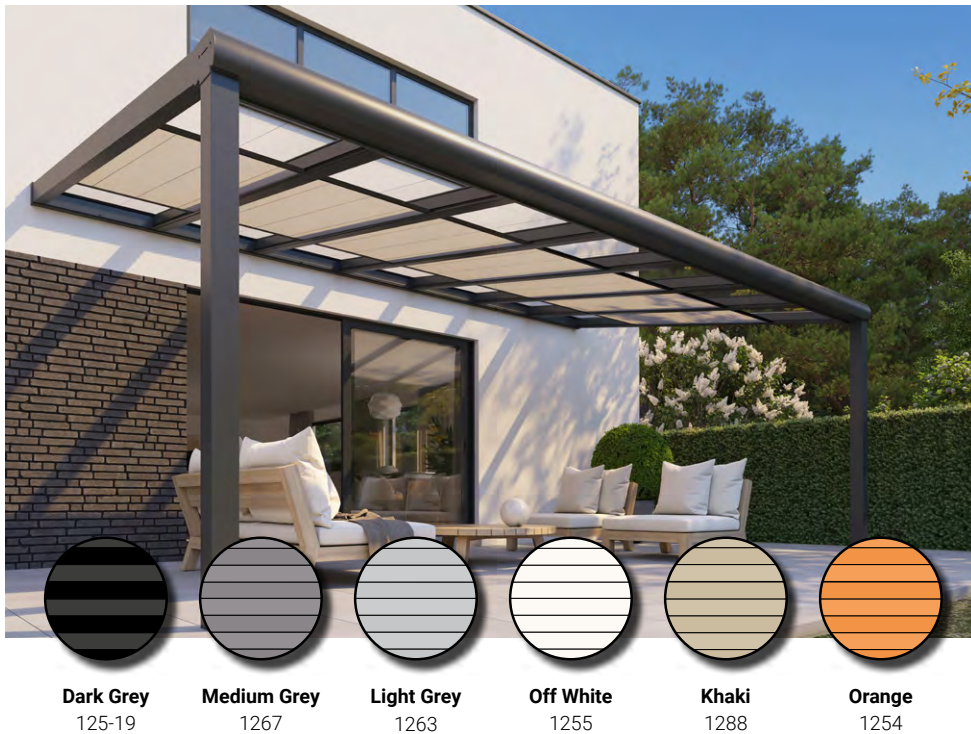

## Schiebewände

Mit horizontalen Schiebewänden werden Terrassendächer oder Balkone zu nicht-thermisch getrennten Kaltwintergärten umgewandelt. Gestalten Sie Ihre Terrassenüberdachung zu einer gemütlichen Glasoase, die zum Verweilen einlädt.

## Festelemente

Mit unseren Profilsystemen für Festelemente lassen sich unsere Terrassendächer passgenau mit einer geschlossenen Seite oder einem Seitenkeil (Dreieck) versehen.

VSG klar

VSG matt

POLY klar

## Sonnenschutz

Ergänzen Sie Ihre Terrassenüberdachung mit einem Sonnenschutz-System. Unser flexibles Plissee-System spendet Schatten, wo Sie es wünschen und erhöht die Privatsphäre auf Ihrer Terrasse.