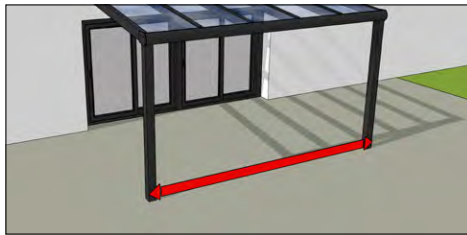

Bestimmen Sie, wie groß Ihr Terrassendach sein soll

Um einen Preis zu berechnen benötigen wir drei Größen:
Breite, Tiefe und (Durchgangs-)Höhe.

Im ersten Schritt können Sie selbst messen, vor der
Bestellung kommen wir bei Ihnen vorbei, um das exakte
Aufmaß durchzuführen.

Breite

Die Breite Ihrer Terrassenüberdachung ist der
Abstand zwischen den Außenseiten der äußeren
Pfosten.